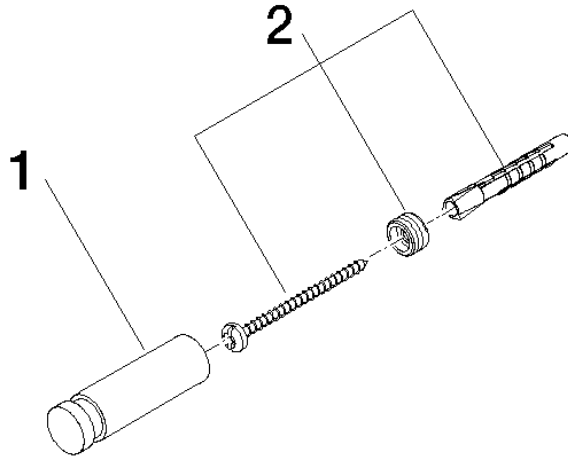

Haken - Messing gebürstet (23kt Gold)

ELIO

83 251 220

- Ausladung 55 mm

Passt zu ELIO, ENO, MEM, META SQUARE, SYNC und TARA ULTRA

Passt zu: ELIO, MEM, ENO, SYNC, TARA ULTRA, META SQUARE

	Messing gebürstet (23kt Gold)	83 251 220-28
	Chrom	83 251 220-00
	Platin gebürstet	83 251 220-06
	Platin	83 251 220-08
	Messing (23kt Gold)	83 251 220-09
	Dark Chrome	83 251 220-19
	Schwarz matt	83 251 220-33
	Champagne gebürstet (22kt Gold)	83 251 220-46
	Champagne (22kt Gold)	83 251 220-47
	Chrom gebürstet	83 251 220-93
	Dark Platin gebürstet	83 251 220-99

83 251 220

mm [inches]

83 251 220

Ersatzteile für die
anderen
Oberflächenvarianten
finden Sie hier:
Chrom

Ersatzteilstückliste

Nr.	Artikelnummer	Benennung	Verbaumenge	Lieferzeit
1	08 18 60 505-28	Haken	1	60
2	05 24 04 506 00 90	Befestigungssatz	1	2