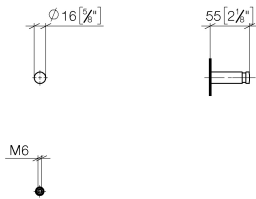

Haken - Messing gebürstet (23kt Gold)

ELIO

83 251 220

- Ausladung 55 mm

Passt zu ELIO, ENO, MEM, META SQUARE, SYNC und TARA ULTRA

Passt zu: ELIO, MEM, ENO, SYNC, TARA ULTRA, META SQUARE

	Messing gebürstet (23kt Gold)	83 251 220-28
	Chrom	83 251 220-00
	Platin gebürstet	83 251 220-06
	Platin	83 251 220-08
	Messing (23kt Gold)	83 251 220-09
	Dark Chrome	83 251 220-19
	Schwarz matt	83 251 220-33
	Champagne gebürstet (22kt Gold)	83 251 220-46
	Champagne (22kt Gold)	83 251 220-47
	Chrom gebürstet	83 251 220-93
	Dark Platin gebürstet	83 251 220-99

83 251 220

mm [inches]

83 251 220

Ersatzteile für die
anderen
Oberflächenvarianten
finden Sie hier:
Chrom

Ersatzteilstückliste

Nr.	Artikelnummer	Benennung	Verbaumenge	Lieferzeit
1	08 18 60 505-28	Haken	1	60
2	05 24 04 506 00 90	Befestigungssatz	1	2